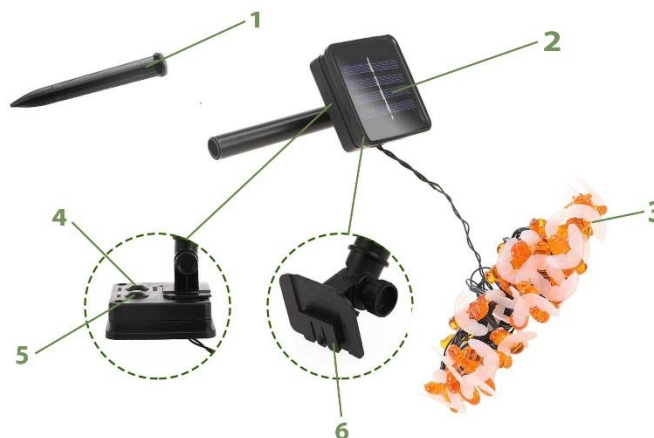

#### VSEBINA PAKETA

- LED čebelice
- Solarna enota
- Držalo
- Količek

#### TEHNIČNE LASTNOSTI

- Vhodna napetost: 2,5 V
- Izhodna napetost: 3 V
- Nazivna moč: 0,2 W
- Zmogljivost baterije: 400 mAh
- Material: ABS, LED lučke
- Teža: 235 g
- Čas polnjenja: 8–10 h
- Čas delovanja: 8–9 h

#### SESTAVNI DELI

- (1) Količek
- (2) Solarna enota
- (3) LED lučke
- (4) Stikalo za vklop/izklop
- (5) Gumb za izbiro načina
- (6) Držalo

#### NAMESTITEV IN UPORABA

- Okrasite svoj dom ali vrt z LED čebelicami.
- Sestavite skupaj držalo in količek ter ga potisnite v tla poleg čebel, če jih uporabljate zunaj.
- Priklopite solarno enoto na držalo.
- Vključite luči s stikalom za vklop/izklop (4).
- Lučke delujejo samo v temi. Če solarna enota zazna svetlobo, bo polnila baterijo in lučke bodo izklopljene.
- Za zamenjavo načina svetilk pritisnite na gumb za izbiro načina (5). Na voljo je več kot 5 različnih načinov.